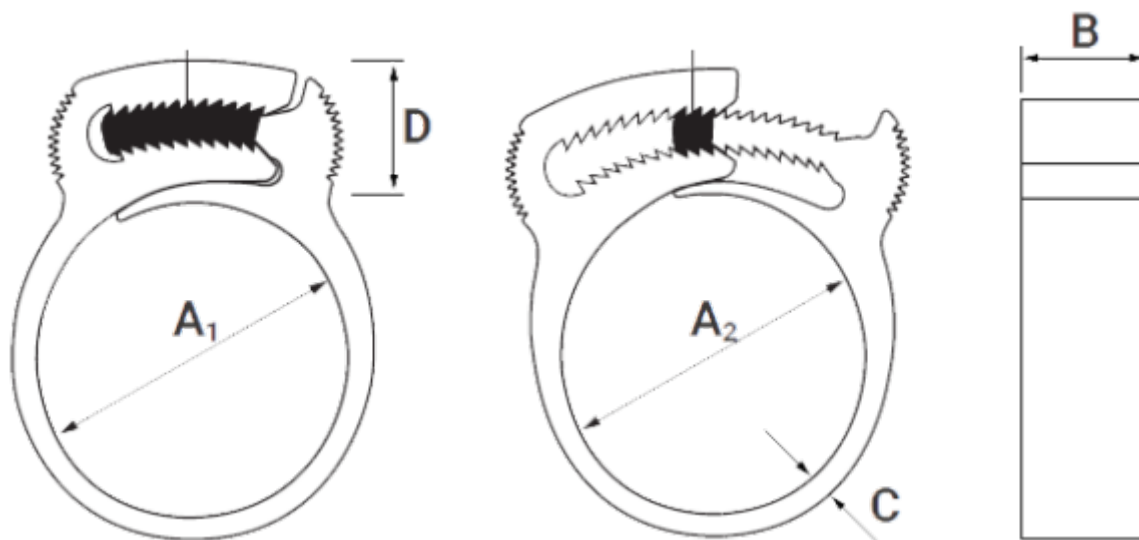

Varenummer: 5610

Beskrivelse: KLEEclips type G Ø17.0-19.4

Mål

A1 = 16.9

A2 = 19.9

B = 6.9

C = 2.1

D = 12.5

Størrelse = G

Vægt (g) = 200